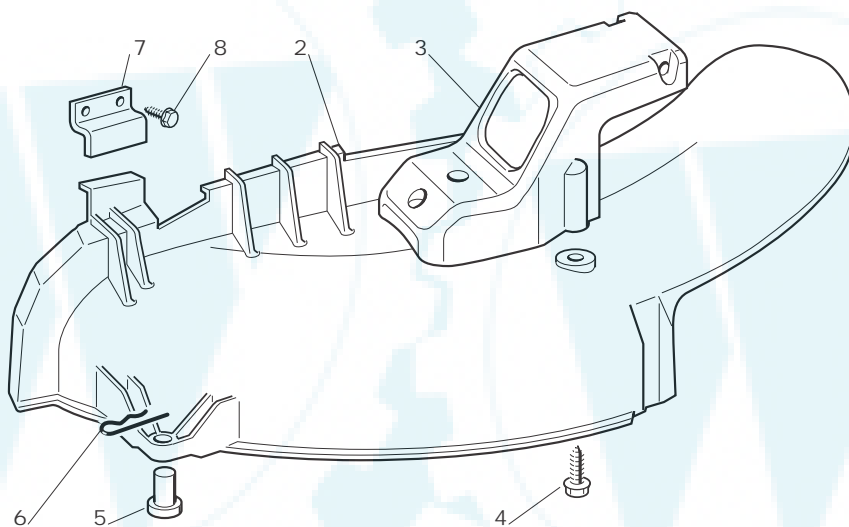

Ausgabe Issue 2003- 1		Bild Nr Picture No B089		MULCHINGSATZ VARIOLUX 63 AME ART. NR 13-0926- 11		MULCHER KIT VARIOLUX 63 AME ART. NO 13-0926- 11		Seite Page 98	
Pos. Fig.	Anzahl/Quantity				Artikel Nr. Part No	Bezeichnung	Description	Satz Kit	Anmerkung Notes
	0926								
X	2	1			1136-0948-01	Abweiser.....	Deflector		
	3	1			1136-0952-01	Drehpunkt.....	Fulcrum.....		
	4	3			9836-9635-12	Schraube.....	Screw.....		
	5	1			1136-0229-01	Bolzen.....	Pin		
	6	1			9598-0002-02	Schließnadel.....	Pin lock.....		
	7	1			1136-1207-01	Bride.....	Clamp.....		
	8	2			9848-8013-16	Schraube.....	Screw.....