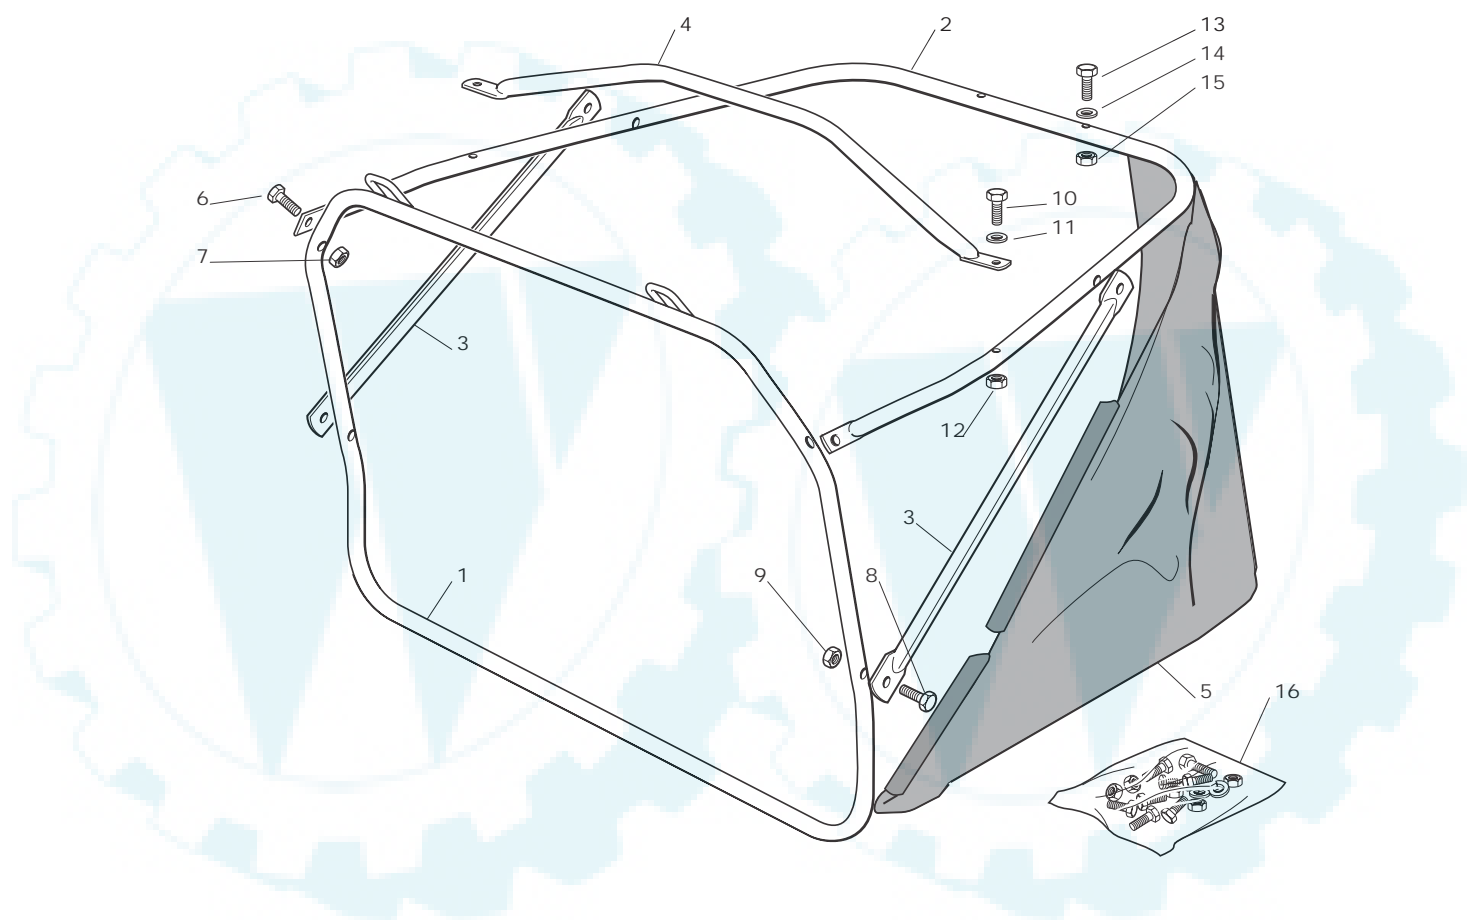

Ausgabe Issue		Bild Nr Picture No		VARIOLUX 63 AME GRASSFANGSACK	VARIOLUX 63 AME GRASS CATCHER	Seite Page			
2003- 1		B088				96			
Pos. Fig.	Anzahl/Quantity			Artikel Nr. Part No	Bezeichnung	Description	Satz Kit	Anmerkung Notes	
	999								716
1	1			1136-1104-01	Rahmen- vordere	Frame- front			
2	1			1136-1103-01	Rahmen- obere	Frame- upper			
3	2			1136-0989-01	Verstärkung	Reinforcement			
4	1			1136-1087-01	Griff	Handle			
5	1			1136-1067-01	Grassack	Grass bag			
6	2			1136-0819-01	• Schraube	• Screw			
7	2			9747-0531-02	• Mutter	• Nut			
8	4			1136-0819-01	• Schraube	• Screw			
9	4			9747-0531-02	• Mutter	• Nut			
10	2			9997-0535-12	• Schraube	• Screw			
11	2			9699-0035-02	• Scheibe	• Flat washer			
12	2			9747-0531-02	• Mutter	• Nut			
13	2			1136-0811-01	• Schraube	• Screw			
14	2			9699-0035-02	• Scheibe	• Flat washer			
15	2			9747-0531-02	• Mutter	• Nut			
16	1			1136-1071-01	Schraubensatz	Screw set		Inkl. 6 - 15