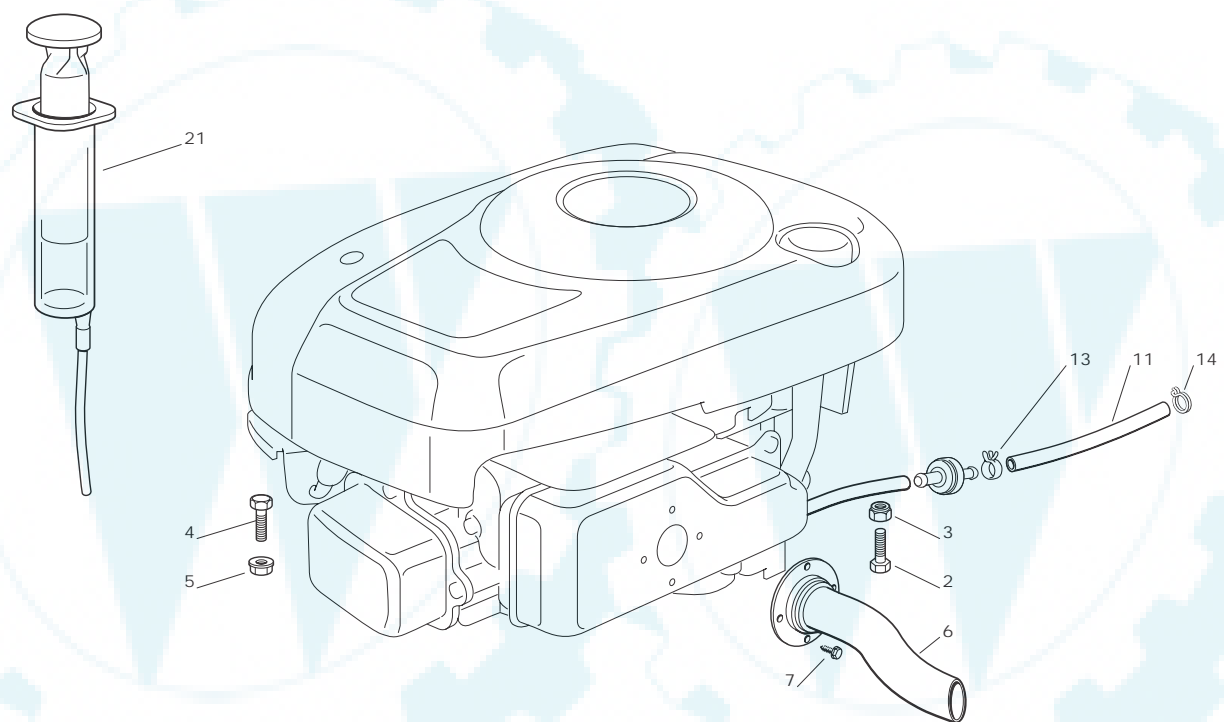

Ausgabe Issue 2003- 1		Bild Nr Picture No B083		VARIOLUX 63 AME MOTOR	VARIOLUX 63 AME ENGINE	Seite Page 86		
Pos. Fig.	Anzahl/Quantity			Artikel Nr. Part No	Bezeichnung	Description	Satz Kit	Anmerkung Notes
	999 716							
2	1			9997- 0865- 12	Schraube	Screw		
3	1			9747- 0831- 02	Mutter	Lock nut		
4	2			9997- 0835- 12	Schraube	Screw		
5	2			9739- 0831- 22	Mutter	Nut		
6	1			1136- 1105- 01	Abgasrohr	Exhaust tube		
7	4			1136- 0814- 01	Schraube	Screw		
11	1			1136- 1025- 01	Benzinrohr	Fuel line		
13	1			1136- 0045- 01	Schlauchklemme	Hose clamp		
14	1			1136- 0046- 01	Schlauchklemme	Hose clamp		
21	1			1134- 3898- 01	Ölpumpe	Oil pump