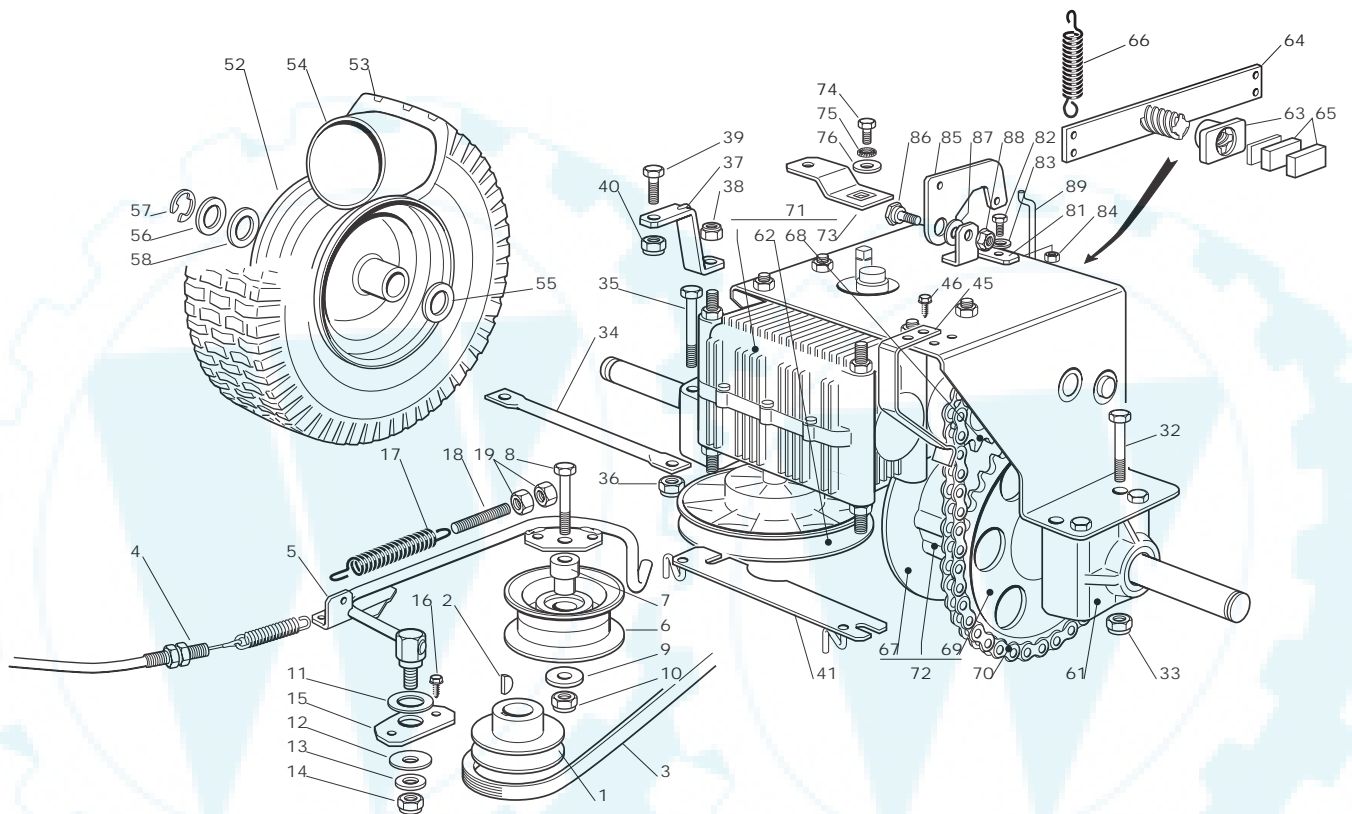

Ausgabe Issue 2003- 1		Bild Nr Picture No B084		VARIOLUX 63 AME TRANSMISSION		VARIOLUX 63 AME TRANSMISSION		Seite Page 88	
Pos. Fig.	Anzahl/Quantity			Artikel Nr. Part No	Bezeichnung	Description	Satz Kit	Anmerkung Notes	
	999	716							
1	1			1136-0985-01	Riemenscheibe	Pulley			
2	1			9600-0014-00	Keil	Key			
3	1			1136-1021-01	Riemen	Drive belt			
4	1			1136-1074-01	Kupplungsdraht	Clutch cable			
5	1			1136-1083-01	Hebel	Tension lever			
6	1			1136-0986-01	Riemenscheibe	Pulley			
7	1			1136-0940-01	Buchse	Bush			
8	1			9997-0845-12	Schraube	Screw			
9	1			1136-0014-01	Scheibe	Washer			
10	1			9747-0831-02	Mutter	Lock nut			
11	1			1136-0993-01	Scheibe	Washer			
12	1			1136-0309-01	Scheibe	Washer			
13	1			9699-0056-02	Scheibe	Flat washer			
14	1			9747-0831-02	Mutter	Lock nut			
15	1			1136-0972-01	Platte	Plate			
16	2			9847-8216-16	Schraube	Screw			
17	1			1136-0208-01	Feder	Spring			
18	1			1136-0348-01	Spannstange	Tie rod			
19	2			9799-0831-02	Mutter	Nut			
32	3			9997-0880-16	Schraube	Screw			
33	4			9739-0831-22	Mutter	Nut			
34	1			1136-1016-01	Verstärkung	Reinforcement			
35	1			1136-0358-01	Schraube	Screw			
36	2			9747-0831-02	Mutter	Lock nut			
37	2			1136-0990-01	Verstärkung	Reinforcement			
38	2			9747-0831-02	Mutter	Lock nut			
39	1			9997-0816-16	Schraube	Screw			
40	1			9747-0831-02	Mutter	Lock nut			
41	1			1136-1078-01	Riemenführung	Belt guide			
45	1			1136-1088-01	Feder	Spring			
46	2			9847-8113-16	Schraube	Screw			
52	2			1136-0568-01	Felge	Rim			
53	2			1136-0977-01	Reifen	Tire			
54	2			1136-0979-01	Innenschlauch	Inner tube			
55	4			9695-0015-00	Scheibe	Washer			
56	2			1136-0305-01	Scheibe	Washer			
57	2			9652-0015-04	Seegersicherung	Retaining ring			
58	2			9699-0119-02	Scheibe	Washer			
61	3			1136-0856-01	Buchse	Bush			
62	1			1136-0850-01	• Riemenscheibe	• Pulley			
63	1			1136-0851-01	Mutter	Nut			
64	1			1136-0853-01	Hebel m.Schraube	Lever w.screw			
65	2			1136-0852-01	Bremsbeläge	Brake pad			
66	1			1136-0848-01	Feder	Spring			
67	1			1136-0854-01	• Bremsscheibe	• Brake disc			
68	1			1136-0849-01	• Ritzel	• Pinion			
69	1			1136-0855-01	• Zahnkettenrad	• Sprocket			
70	1			1136-0847-01	Kette	Chain			
71	1			1136-0840-01	Getriebe Kpl	Gearbox assy			
72	1			1136-0839-01	Differential Kpl	Differential assy		Inkl. 62, 68, 73 Inkl. 67, 69	
X 73	1			1136-1201-01	• Schalthebel	• Gearshift lever			
74	1			9997-0616-16	Schraube	Screw			
75	1			9678-0008-02	Schloßscheibe	Lock washer			
76	1			1136-0091-01	Scheibe	Washer			
X 81	1			1136-1205-01	Winkel	Angle bracket			
82	2			9997-0616-16	Schraube	Screw			
83	2			9699-0060-02	Scheibe	Flat washer			
84	2			9739-0631-22	Mutter	Nut			
X 85	1			1136-1208-01	Bride	Clamp			
86	1			1136-0086-01	Bolzen	Bolt			
87	1			1136-0309-01	Scheibe	Washer			
88	1			9739-0831-22	Mutter	Nut			
X 89	1			1136-1200-01	Stange	Rod