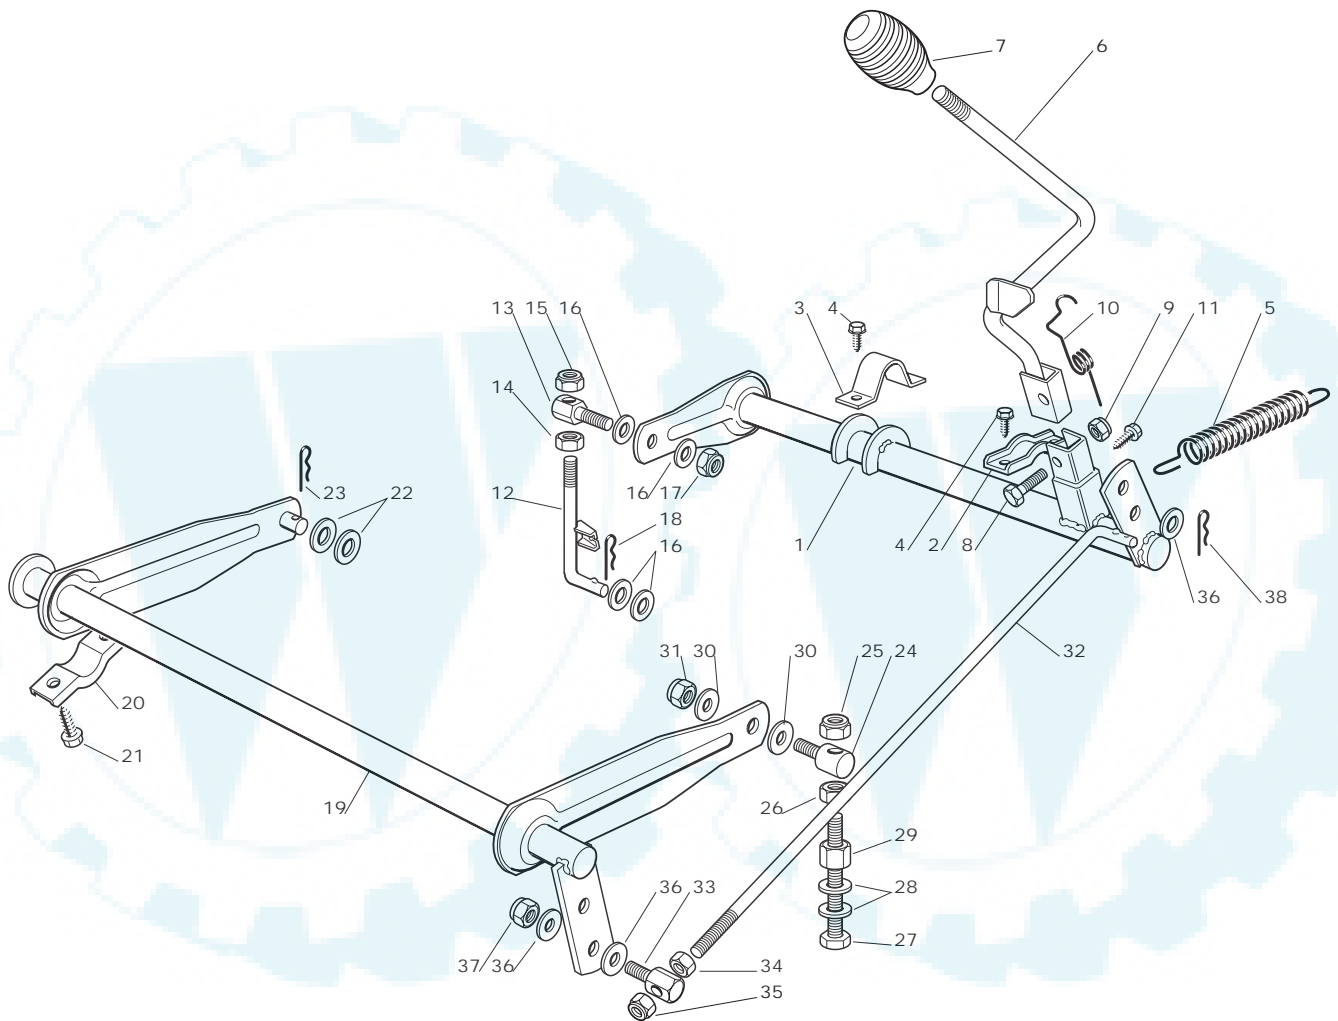

Ausgabe Issue		Bild Nr Picture No		VARIOLUX 63 AME MÄHWERKHEBER	VARIOLUX 63 AME MOWER DECK LIFT	Seite Page		
2003- 1		B085				90		
Pos. Fig.	Anzahl/Quantity			Artikel Nr. Part No	Bezeichnung	Description	Satz Kit	Anmerkung Notes
	999							
	716							
1	1			1136-1060-01	Achse.....	Lift axle		
2	1			1136-0406-01	Bügel	Clamp		
3	1			1136-0253-01	Bügel	Clamp		
4	4			9847-8116-16	Schraube	Screw		
5	1			1136-0961-01	Feder	Spring		
6	1			1136-1082-01	Hebel	Lift lever		
7	1			1136-0197-01	Griff	Knob		
8	1			9997-0635-12	Schraube	Screw		
9	1			9747-0631-02	Mutter	Lock nut		
10	1			1136-0966-01	Feder	Spring		
11	1			1136-0813-01	Schraube	Screw		
12	1			1136-1063-01	Stange	Lift rod		
13	1			1136-0243-01	Gelenkbolzen	Pivot bolt.....		
14	1			9799-1031-02	Mutter	Nut		
15	1			9747-1031-02	Mutter	Lock nut		
16	4			1136-0308-01	Scheibe.....	Washer		
17	1			9747-1031-02	Mutter	Lock nut		
18	1			1136-0095-01	Schließnadel	Hair pin		
19	1			1136-1061-01	Hebeachse	Lift axle		
20	2			1136-0406-01	Bügel	Clamp		
21	4			9847-8119-16	Schraube	Screw		
22	2			1136-0308-01	Scheibe.....	Washer		
23	1			1136-0095-01	Schließnadel	Hair pin		
24	1			1136-0226-01	Gelenkbolzen	Pivot bolt.....		
25	1			9747-1031-02	Mutter	Lock nut		
26	1			9799-1031-02	Mutter	Nut		
27	1			9997-1090-12	Schraube	Screw		
28	2			9699-0035-02	Scheibe.....	Flat washer.....		
29	1			1136-0002-01	Mutter.....	Nut		
30	2			1136-0308-01	Scheibe.....	Washer.....		
31	1			9747-1031-02	Mutter	Lock nut		
32	1			1136-0934-01	Stange	Rod		
33	1			1136-0235-01	Gelenkbolzen	Pivot bolt.....		
34	1			9799-0831-02	Mutter	Nut		
35	1			9747-0831-02	Mutter	Lock nut		
36	3			1136-0309-01	Scheibe.....	Washer		
37	1			9747-0831-02	Mutter	Lock nut		
38	1			1136-0095-01	Schließnadel	Hair pin