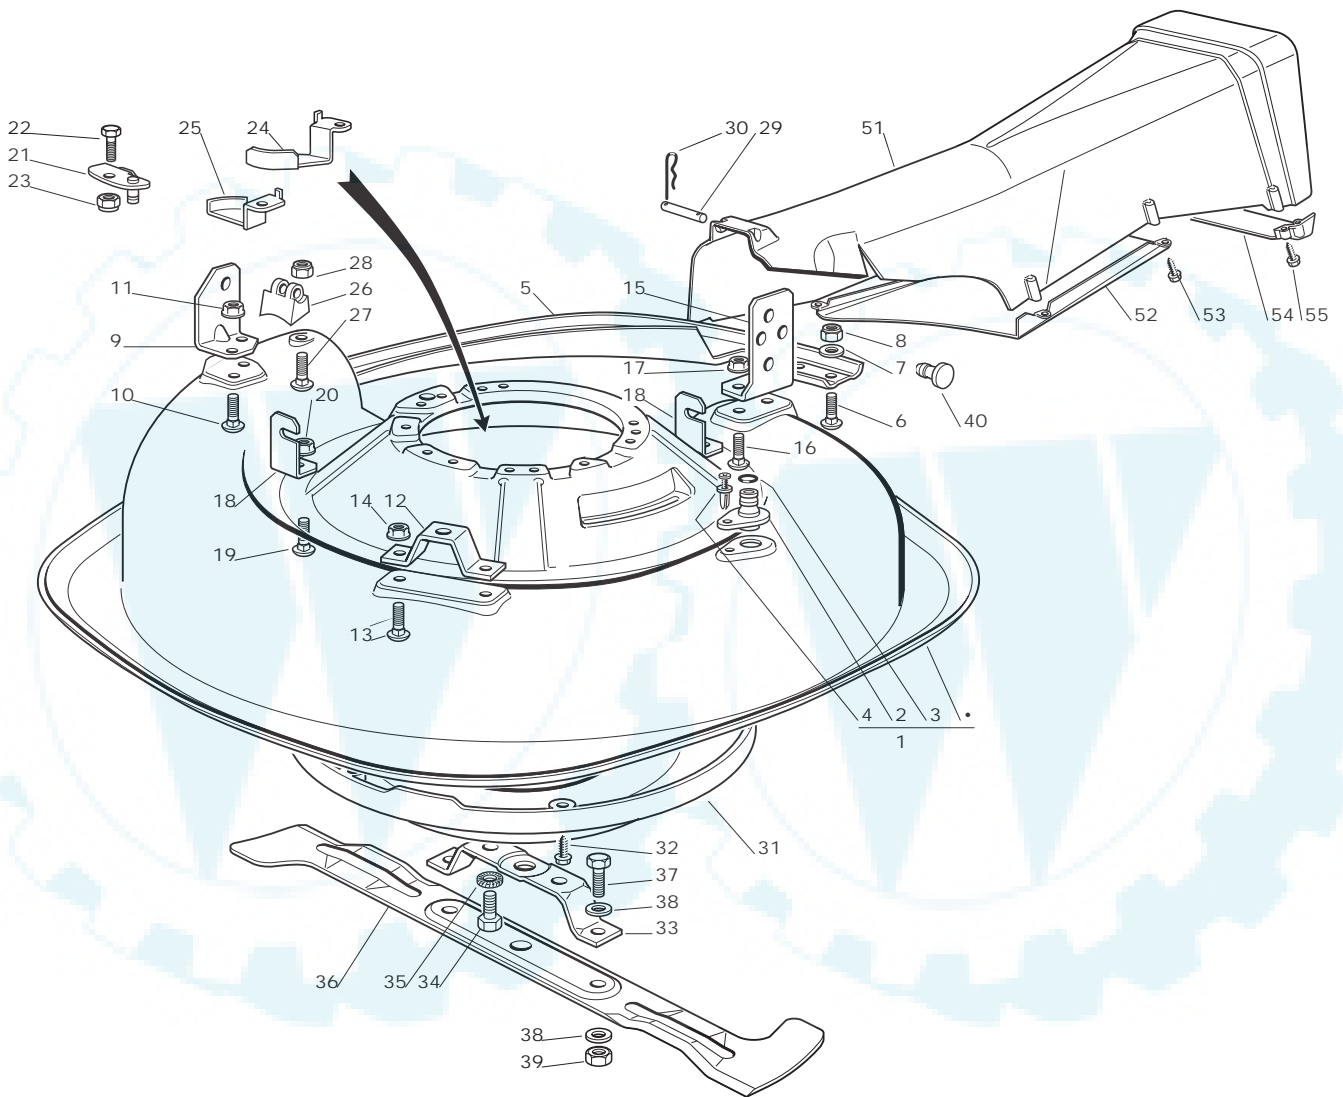

Ausgabe Issue 2003- 1		Bild Nr Picture No B087		VARIOLUX 63 AME MÄHWERK	VARIOLUX 63 AME MOWER DECK	Seite Page 94		
Pos. Fig.	Anzahl/Quantity			Artikel Nr. Part No	Bezeichnung	Description	Satz Kit	Anmerkung Notes
	999 716							
1	1			1136-1092-01	Mähwerkhaube	Mower deck casing		Inkl. 2 - 4
2	1			1136-0120-01	• Wasseranschluß	• Water hose connection.....		
3	1			1136-0068-01	• O- ring	• O- ring		
4	1			1136-0012-01	• Niet	• Rivet		
5	1			1136-1093-01	Verstärkung	Reinforcement		
6	4			9898-0616-16	Schraube	Screw		
7	4			9699-0035-02	Scheibe	Flat washer		
8	4			9747-0631-02	Mutter	Lock nut		
9	1			1136-1004-01	Bügel	Clamp		
10	2			1136-0825-01	Schraube	Screw		
11	2			9739-0831-22	Mutter	Nut		
12	1			1136-1008-01	Bügel	Clamp		
13	2			1136-0825-01	Schraube	Screw		
14	2			9739-0831-22	Mutter	Nut		
15	1			1136-1006-01	Bügel	Clamp		
16	2			1136-0825-01	Schraube	Screw		
17	2			9739-0831-22	Mutter	Nut		
18	2			1136-0998-01	Winkel	Angle bracket		
19	2			1136-0825-01	Schraube	Screw		
20	2			9739-0831-22	Mutter	Nut		
21	1			1136-1091-01	Platte	Plate		
22	1			9997-0816-16	Schraube	Screw		
23	1			9747-0831-02	Mutter	Lock nut		
24	1			1136-0974-01	Platte	Plate		
25	1			1136-0975-01	Platte	Plate		
26	1			1136-0951-01	Haken	Hook		
27	1			9898-0620-16	Schraube	Screw		
28	1			9747-0631-02	Mutter	Lock nut		
29	1			1136-0401-01	Bolzen	Pin		
30	2			1136-0095-01	Schließnadel	Hair pin		
31	1			1136-1203-01	Schutz	Guard		
32	5			1136-0615-01	Schraube	Screw		
33	1			1136-1012-01	Messerhalter	Blade bracket		
34	2			1136-0823-01	Schraube	Screw		
35	2			1136-0809-01	Scheibe	Washer		
36	1			1136-1068-01	Messer	Blade		
37	2			9997-0820-16	Schraube	Screw		
38	4			9699-0056-02	Scheibe	Flat washer		
39	2			9712-0831-02	Mutter	Lock nut		
40	1			1136-0386-01	Gummi	Grommet		
51	1			1136-0944-01	Auswurfrohr	Discharge chute		
52	1			1136-0949-01	Abweiser	Deflector		
53	6			9836-9618-12	Schraube	Screw		
54	1			1136-0991-01	Verstärkung	Reinforcement		
55	2			9836-9635-12	Schraube	Screw