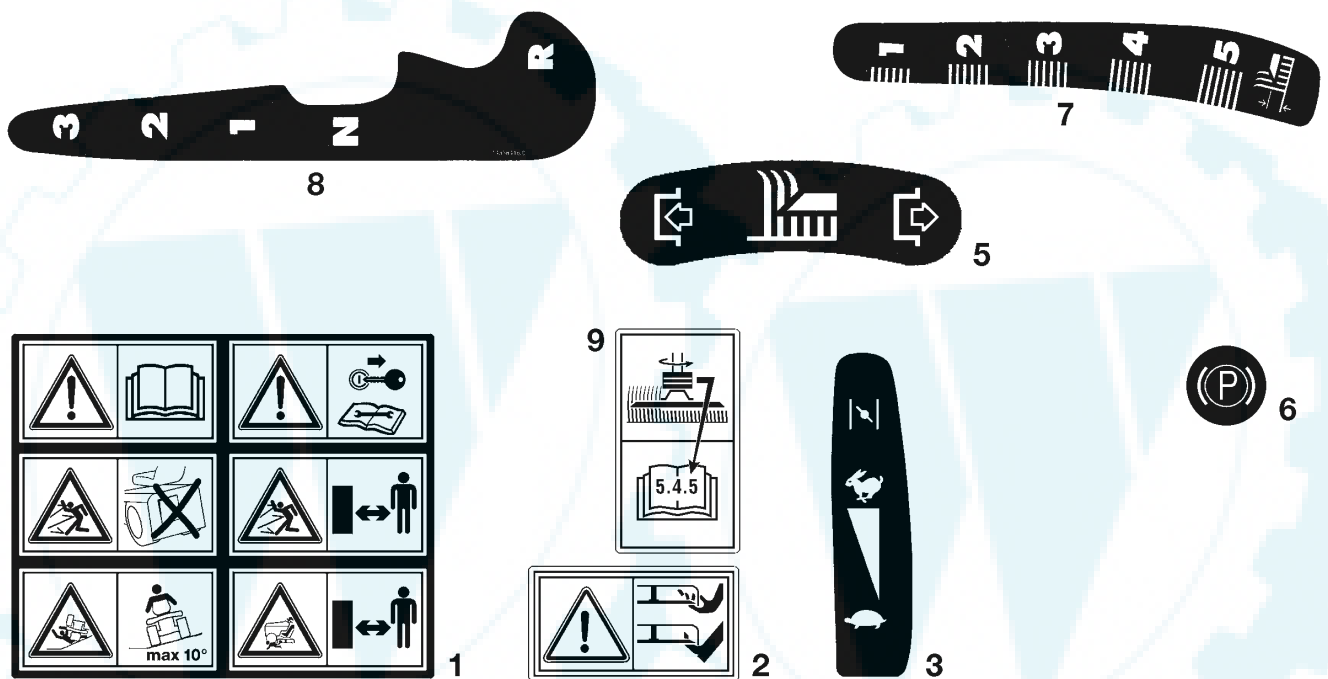

Ausgabe Issue 2003- 1		Bild Nr Picture No B077		VARIOLUX 63 AME KAROSSERIE	VARIOLUX 63 AME BODY WORK	Seite Page 74		
Pos. Fig.	Anzahl/Quantity			Artikel Nr. Part No	Bezeichnung	Description	Satz Kit	Anmerkung Notes
	999 716							
1	1			1136-1159-01	Radkappe- rot.....	Wheel cover- red.....		
2	1			1136-1160-01	Motorkappe- rot.....	Engine cover- red.....		
3	4			9836-9635-12	Schraube.....	Screw.....		
4	4			9699-0060-02	Scheibe.....	Flat washer.....		
5	2			9836-9618-12	Schraube.....	Screw.....		
6	4			9699-0035-02	Scheibe.....	Flat washer.....		
7	1			1136-1161-01	Sackkappe- rot.....	Grass catcher cover.....		
8	1			1136-0956-01	Griff.....	Handle.....		
21	1			1136-0767-01	Gashebel.....	Throttle lever.....		
22	2			9699-0060-02	Scheibe.....	Flat washer.....		
23	1			1136-0608-01	Scheibe.....	Washer.....		
24	1			9997-0625-16	Schraube.....	Screw.....		
25	1			9747-0631-02	Mutter.....	Lock nut.....		
26	1			1136-0709-01	Platte.....	Plate.....		
27	2			9847-7816-16	Schraube.....	Screw.....		
28	1			1136-1059-01	Gaskabel.....	Throttle cable.....		
41	1			1136-0920-01	Sitz.....	Seat.....		
42	1			1136-0973-01	Halter.....	Seat support.....		
43	4			9997-0820-16	• Schraube.....	• Screw.....		
44	4			9683-0030-02	• Scheibe.....	• Lock washer.....		
45	4			9699-0056-02	• Scheibe.....	• Flat washer.....		
46	1			1136-1017-01	Bolzen.....	Pin.....		
47	1			1136-0095-01	Schließnadel.....	Hair pin.....		
48	1			1136-0942-01	Nocken.....	Cam.....		
49	2			1136-0820-01	Schraube.....	Screw.....		
50	2			9747-0531-02	Mutter.....	Nut.....		
61	1			1136-1019-01	Lenkrad.....	Steering wheel.....		
62	1			1136-0810-01	Stift.....	Pin.....		
63	1			1136-0982-01	Schutz.....	Guard.....		
64	1			1136-0873-01	Stopfen.....	Cap.....		
71	1			1136-0984-01	Schutz.....	Guard.....		
72	1			1136-0983-01	Schutz.....	Guard.....		
73	2			9847-7813-16	Schraube.....	Screw.....		
81	1			1136-1013-01	Tankhalter.....	Tank support.....		
82	1			1136-0995-01	Benzintank.....	Fuel tank.....		
83	1			1136-0981-01	Schutz.....	Guard.....		
84	1			1136-1014-01	Tankverschluss.....	Tank cap.....		
99	1			1136-1109-01	Schraubensatz.....	Screw set.....		Inkl. 43 - 45