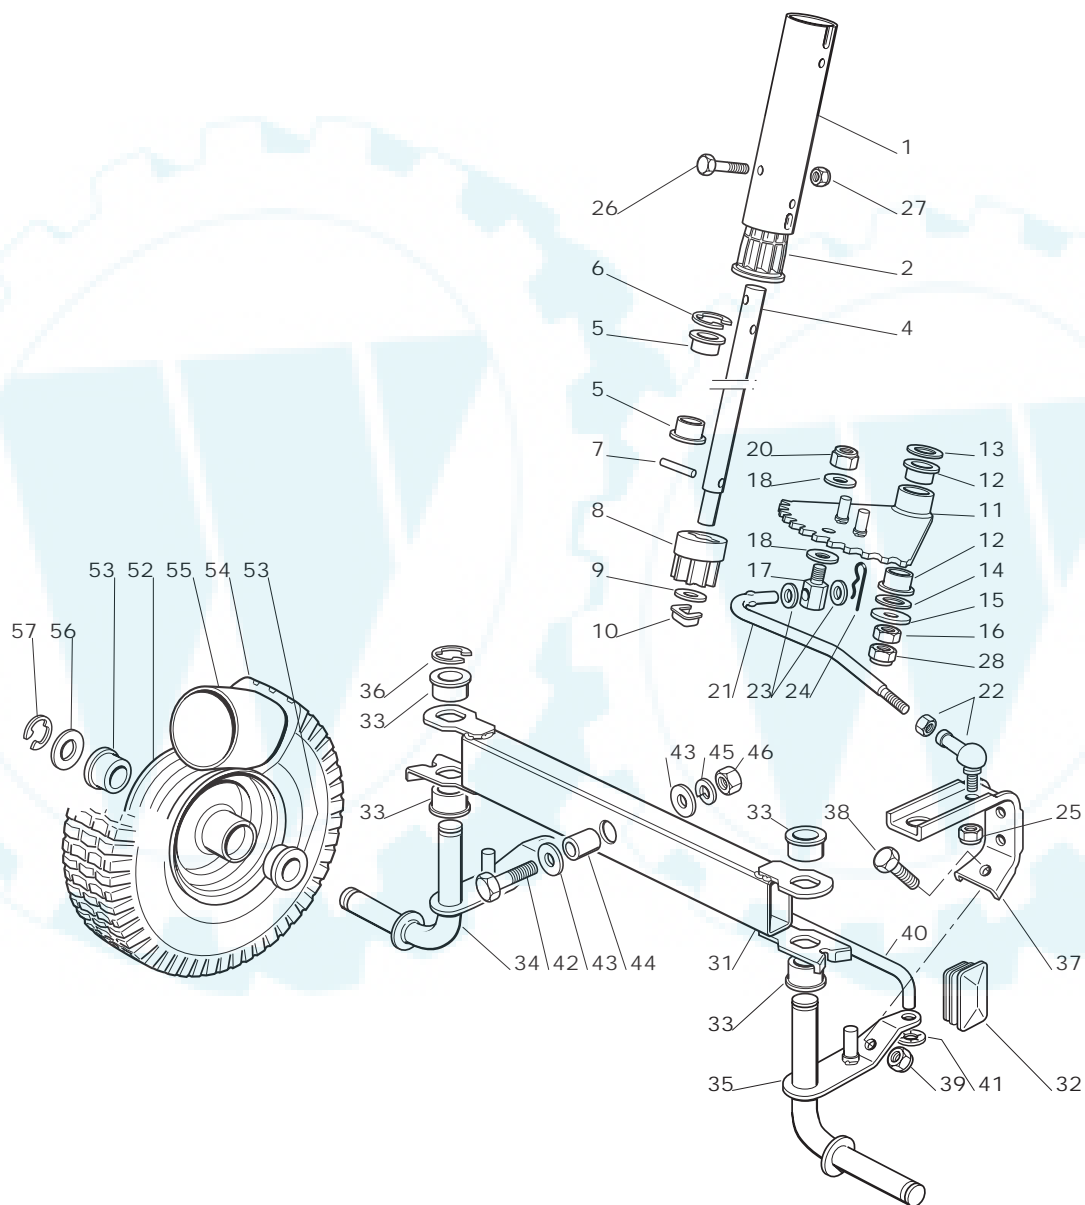

Ausgabe Issue 2003- 1		Bild Nr Picture No B080		VARIOLUX 63 AME LENKUNG	VARIOLUX 63 AME STEERING	Seite Page 80		
Pos. Fig.	Anzahl/Quantity			Artikel Nr. Part No	Bezeichnung	Description	Satz Kit	Anmerkung Notes
	999 716							
1	1			1136-0955-01	Verlängerungsstück.....	Column extension		
2	1			1136-0939-01	Buchse.....	Bush.....		
4	1			1136-0970-01	Lenkungssäule.....	Steering column.....		
5	2			1136-0938-01	Buchse.....	Bush.....		
6	1			9652-0015-04	Seegersicherung.....	Retaining ring		
7	1			9595-0262-00	Spannstift.....	Locating pin		
8	1			1136-0408-01	Ritzel.....	Steering pinion.....		
9	1			9699-0037-02	Scheibe.....	Washer.....		
10	1			1136-0008-01	Schließplatte.....	Lock plate		
11	1			1136-1095-01	Zahnkranz.....	Ring gear		
12	2			1136-0938-01	Buchse.....	Bush.....		
13	1			1136-0993-01	Scheibe.....	Washer.....		
14	1			1136-0089-01	Scheibe.....	Washer.....		
15	1			9699-0056-02	Scheibe.....	Flat washer.....		
16	1			9799-0831-02	Mutter.....	Nut.....		
17	1			1136-0243-01	Gelenkbolzen.....	Pivot bolt.....		
18	2			1136-0308-01	Scheibe.....	Washer.....		
20	1			9747-1031-02	Mutter.....	Lock nut.....		
21	1			1136-0935-01	Stange.....	Rod.....		
22	1			1136-0093-01	Gelenk.....	Ball joint.....		
23	2			1136-0308-01	Scheibe.....	Washer.....		
24	1			9598-0002-02	Schließnadel.....	Pin lock.....		
25	1			9747-0831-02	Mutter.....	Lock nut.....		
26	2			9997-0645-12	• Schraube.....	• Screw.....		
27	2			9747-0631-02	• Mutter.....	• Lock nut.....		
28	1			9747-0831-02	Mutter.....	Lock nut.....		
31	1			1136-1064-01	Vorderachse.....	FRont axle.....		
32	2			1136-0842-01	Verschluß.....	Cap.....		
33	4			1136-0938-01	Buchse.....	Bush.....		
34	1			1136-1076-01	Achsschenkel- R.....	Stub axle- RH.....		
35	1			1136-1077-01	Achsschenkel- L.....	Stub axle- LH.....		
36	1			1136-0805-01	Sprengring.....	Snap ring.....		
37	1			1136-1011-01	Halter.....	Support.....		
38	1			9997-0820-16	Schraube.....	Screw.....		
39	1			9747-0831-02	Mutter.....	Lock nut.....		
40	1			1136-1015-01	Spannstange.....	Tie rod.....		
41	2			9675-0012-02	Verriegelungsscheibe.....	Locking washer.....		
42	1			9997-1260-02	Schraube.....	Screw.....		
43	2			1136-0016-01	Scheibe.....	Washer.....		
44	1			1136-0165-01	Distanz.....	Spacer.....		
45	1			9683-0055-02	Scheibe.....	Lock washer.....		
46	1			9799-1231-02	Mutter.....	Nut.....		
52	2			1136-1066-01	Felge.....	Rim.....		
53	4			1136-0936-01	Buchse.....	Bush.....		
54	2			1136-0976-01	Reifen.....	Tire.....		
55	2			1136-0978-01	Innenschlauch.....	Inner tube.....		
56	2			9699-0104-02	Scheibe.....	Washer.....		
57	2			1136-0805-01	Sprengring.....	Snap ring.....		
99	1			1136-1109-01	Schraubensatz.....	Screw set.....		Inkl. 26, 27