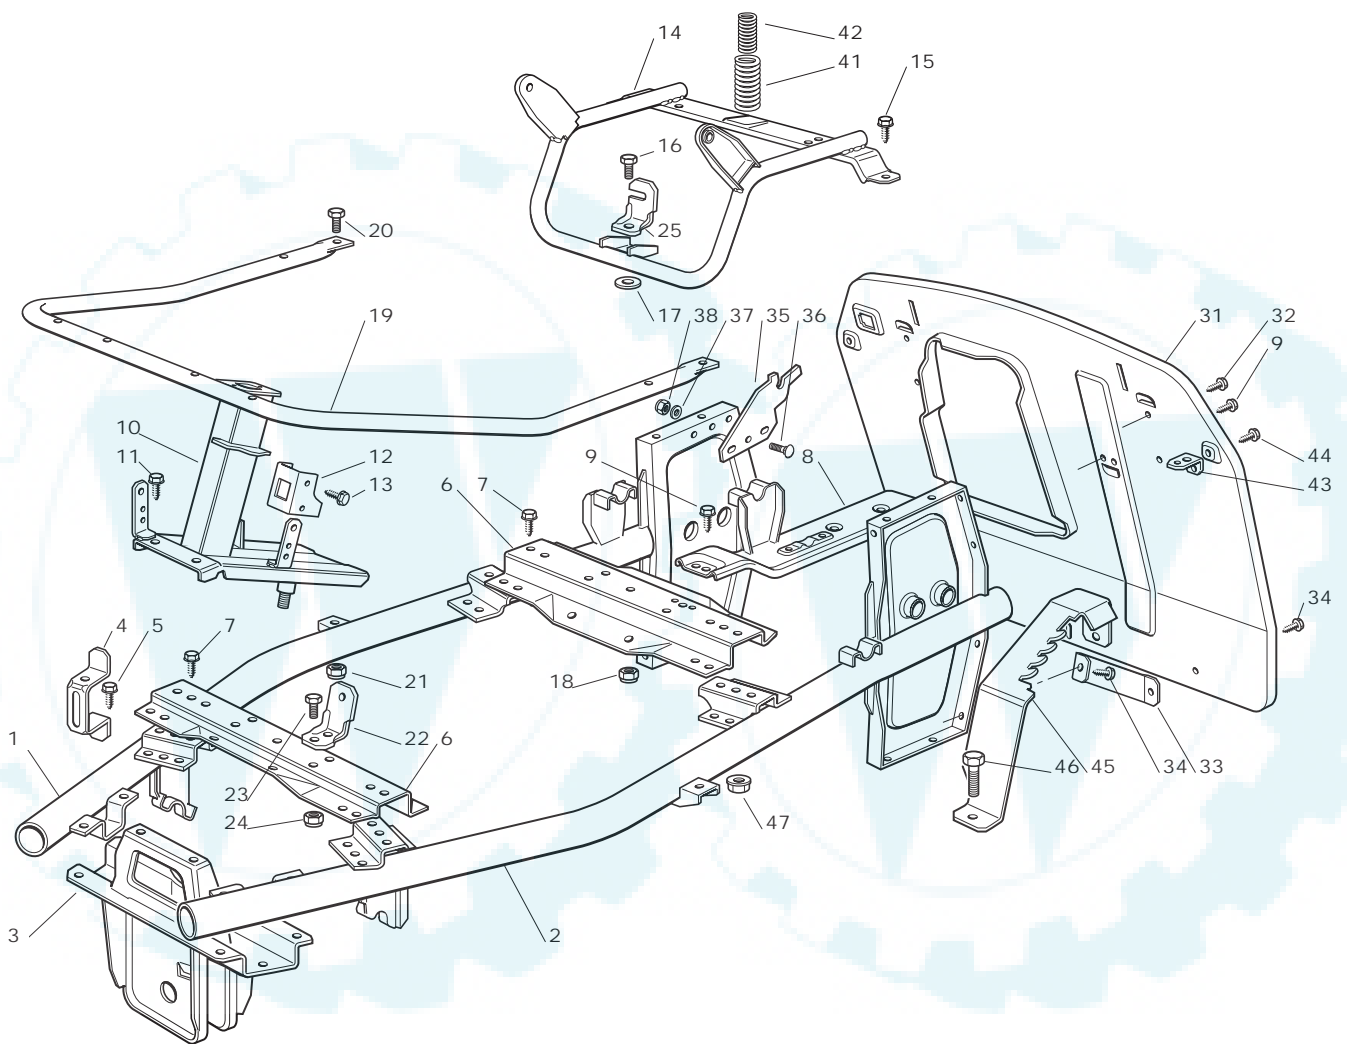

Ausgabe Issue 2003- 1		Bild Nr Picture No B079		VARIOLUX 63 AME CHASSIE		VARIOLUX 63 AME CHASSIS		Seite Page 78	
Pos. Fig.	Anzahl/Quantity				Artikel Nr. Part No	Bezeichnung	Description	Satz Kit	Anmerkung Notes
	999								
	716								
1	1			1136-1085-01	Längsträger- R.....	Side frame- RH.....			
2	1			1136-1086-01	Längsträger- L.....	Side frame- LH.....			
3	1			1136-1100-01	Halter.....	Support.....			
4	2			1136-1005-01	Bügel.....	Clamp.....			
5	6			1136-0815-01	Schraube.....	Screw.....			
6	2			1136-0988-01	Verstärkung.....	Reinforcement.....			
7	12			1136-0815-01	Schraube.....	Screw.....			
8	1			1136-1094-01	Verstärkung.....	Reinforcement.....			
9	4			1136-0815-01	Schraube.....	Screw.....			
10	1			1136-1101-01	Halter.....	Support.....			
11	6			1136-0815-01	Schraube.....	Screw.....			
12	1			1136-0421-01	Halter.....	Clamp.....			
13	2			9847-7809-16	Schraube.....	Screw.....			
14	1			1136-1102-01	Halter.....	Support.....			
15	2			1136-0815-01	Schraube.....	Screw.....			
16	1			9997-0830-16	Schraube.....	Screw.....			
17	1			1136-0014-01	Scheibe.....	Washer.....			
18	1			9747-0831-02	Mutter.....	Lock nut.....			
19	1			1136-1018-01	Halter.....	Support.....			
20	4			9997-0630-12	Schraube.....	Screw.....			
21	4			9747-0631-02	Mutter.....	Lock nut.....			
22	1			1136-1010-01	Winkel.....	Angle bracket.....			
23	1			9997-0616-16	Schraube.....	Screw.....			
24	1			9747-0631-02	Mutter.....	Lock nut.....			
25	1			1136-1206-01	Winkel.....	Angle bracket.....			
31	1			1136-1090-01	Platte- hintere.....	Plate- rear.....			
32	4			1136-0815-01	Schraube.....	Screw.....			
33	2			1136-0987-01	Verstärkung.....	Reinforcement.....			
34	4			1136-0815-01	Schraube.....	Screw.....			
35	2			1136-1007-01	Bügel.....	Clamp.....			
36	2			1136-0825-01	Schraube.....	Screw.....			
37	2			9699-0090-02	Scheibe.....	Flat washer.....			
38	2			9747-0831-02	Mutter.....	Lock nut.....			
41	1			1136-0960-01	Feder.....	Spring.....			
42	1			1136-0962-01	Feder.....	Spring.....			
43	2			1136-0999-01	Winkel.....	Angle bracket.....			
44	2			9847-8116-16	Schraube.....	Screw.....			
45	1			1136-0997-01	Zahnschiene.....	Rack.....			
46	2			9997-0616-16	Schraube.....	Screw.....			
47	2			9739-0631-22	Mutter.....	Nut.....