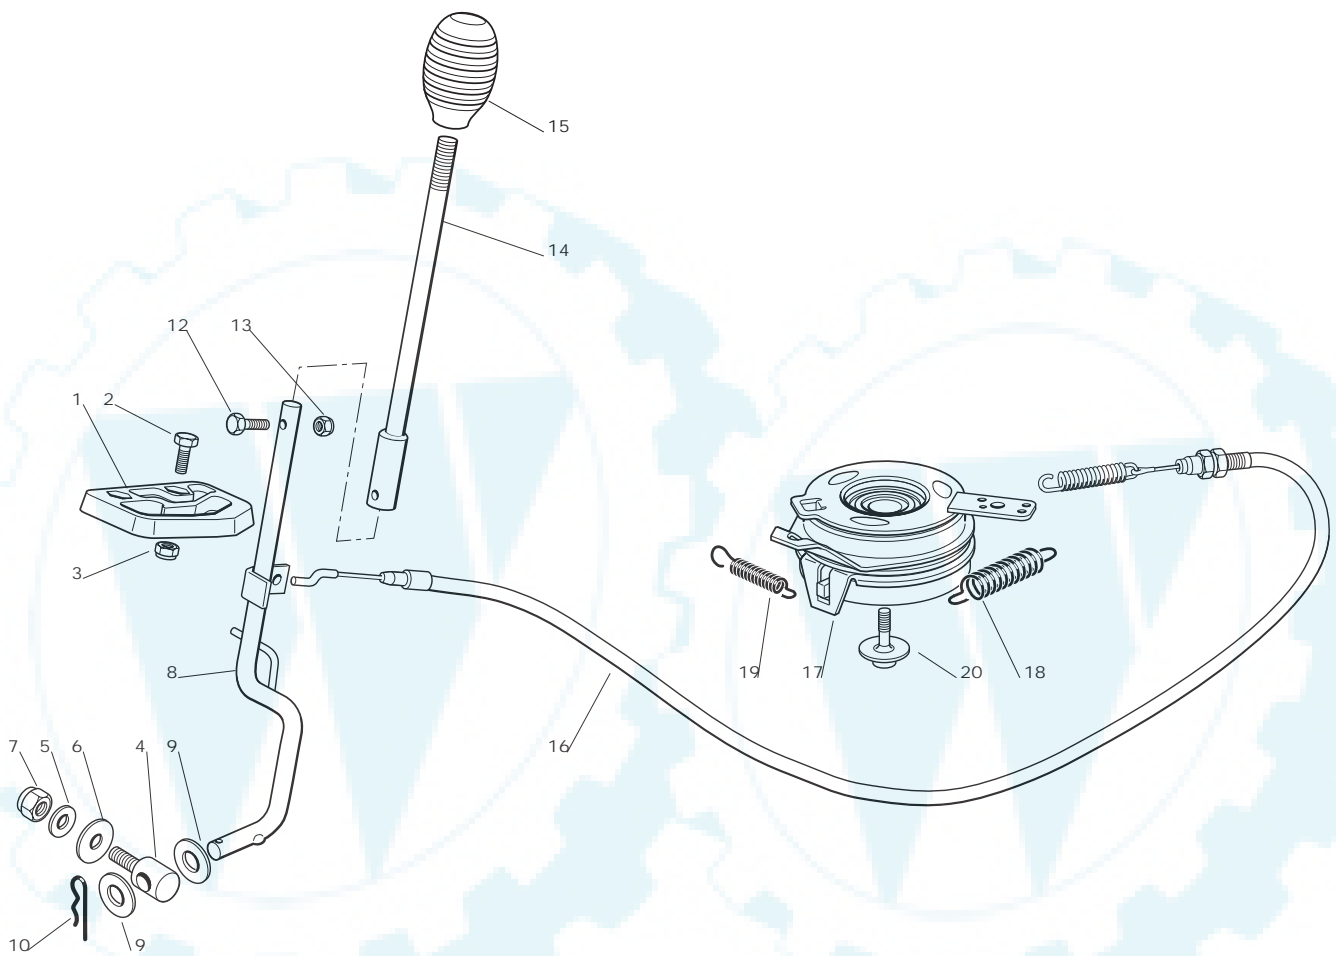

Ausgabe Issue 2003- 1		Bild Nr Picture No B086		VARIOLUX 63 AME MÄHWERKEINKUPPLUNG		VARIOLUX 63 AME MOWER DECK ENGAGEMENT		Seite Page 92	
Pos. Fig.	Anzahl/Quantity				Artikel Nr. Part No	Bezeichnung	Description	Satz Kit	Anmerkung Notes
	999								
	716								
1	1			1136-0967-01	Gleitblock.....	Gliding shoe.....			
2	2			9997-0616-16	Schraube	Screw			
3	2			9747-0631-02	Mutter	Lock nut.....			
4	1			1136-0969-01	Bolzen.....	Pin			
5	1			1136-0309-01	Scheibe.....	Washer.....			
6	1			1136-0089-01	Scheibe.....	Washer.....			
7	1			9747-0831-02	Mutter.....	Lock nut.....			
8	1			1136-1081-01	Einkupplungshebel	Engagement lever			
9	2			1136-0857-01	Scheibe.....	Washer.....			
10	1			9598-0002-02	Schließnadel	Pin lock			
12	1			1136-0819-01	• Schraube	• Screw			
13	1			9747-0531-02	• Mutter	• Nut			
14	1			1136-1084-01	Einkuppl.hebel- obere	Engagem. lever- upper			
15	1			1136-0197-01	Griff	Knob			
16	1			1136-1075-01	Kabel	Cable.....			
17	1			1136-0837-01	Mechanisch Kupplung	Mechanical clutch			
18	1			1136-1202-01	Feder	Spring			
19	1			1136-0861-01	Feder	Spring			
20	1			1136-0817-01	Schraube	Screw			
99	1			1136-1109-01	Schraubensatz	Screw set			Inkl. 12, 13

X